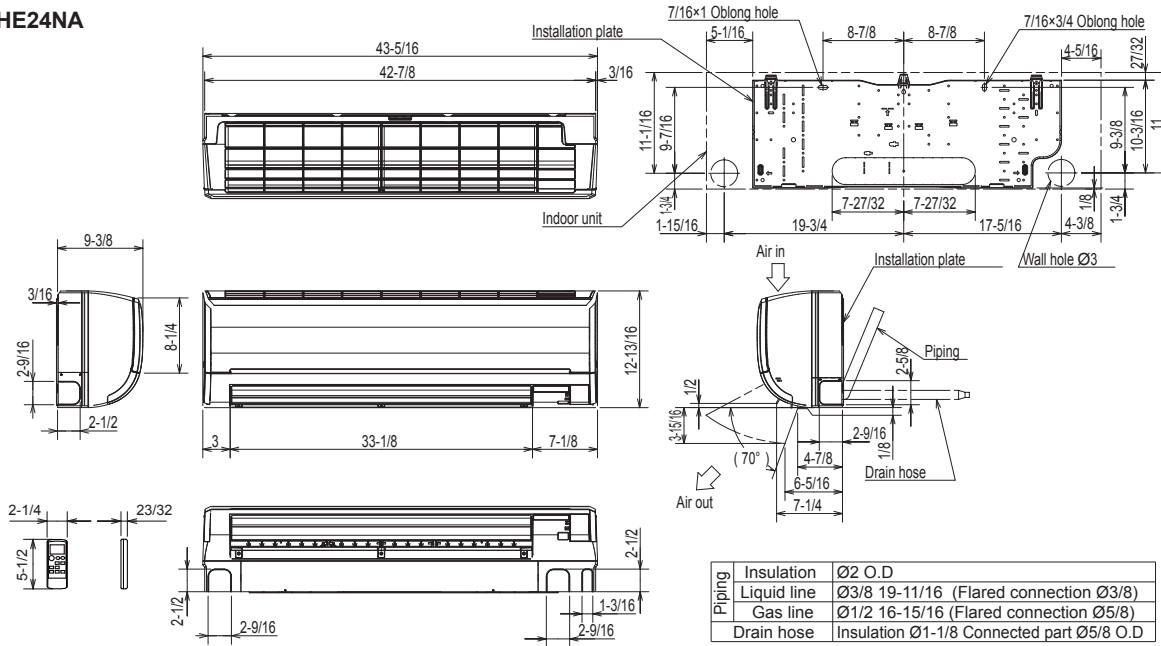

DIMENSIONS: MSZ-HE24NA & MUZ-HE24NA

MSZ-HE24NA

MUZ-HE24NA

INVERTER

COOLING & HEATING

1340 Satellite Boulevard
 Suwanee, GA 30024
 Tele: 678-376-2900 • Fax: 800-889-9904
 Toll Free: 800-433-4822
 www.mehvac.com