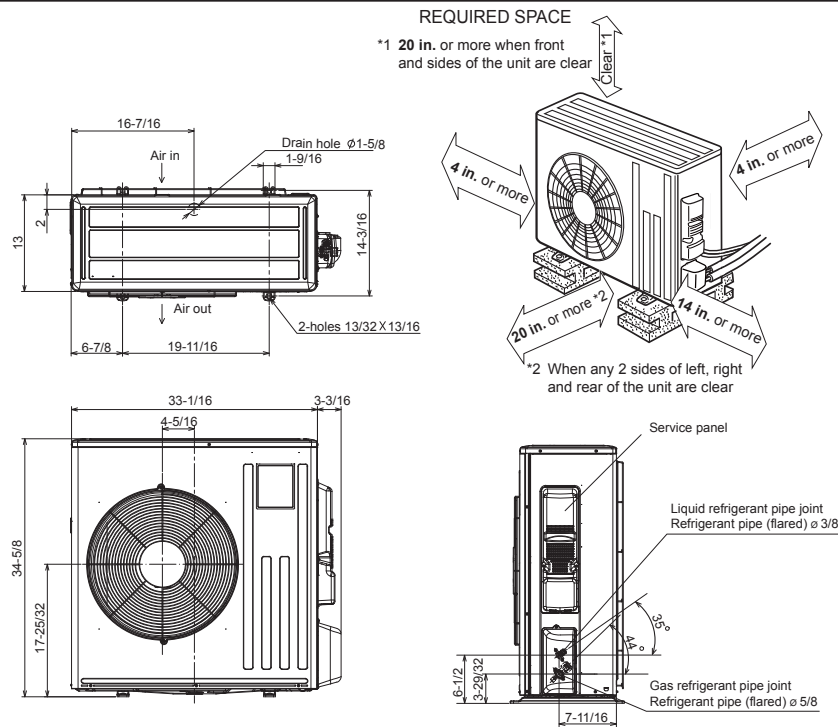

DIMENSIONS: MSZ-HE24NA & MUZ-HE24NA

MSZ-HE24NA

MUZ-HE24NA

INVERTER

COOLING & HEATING

1340 Satellite Boulevard
 Suwanee, GA 30024
 Tele: 678-376-2900 • Fax: 800-889-9904
 Toll Free: 800-433-4822
 www.mehvac.com